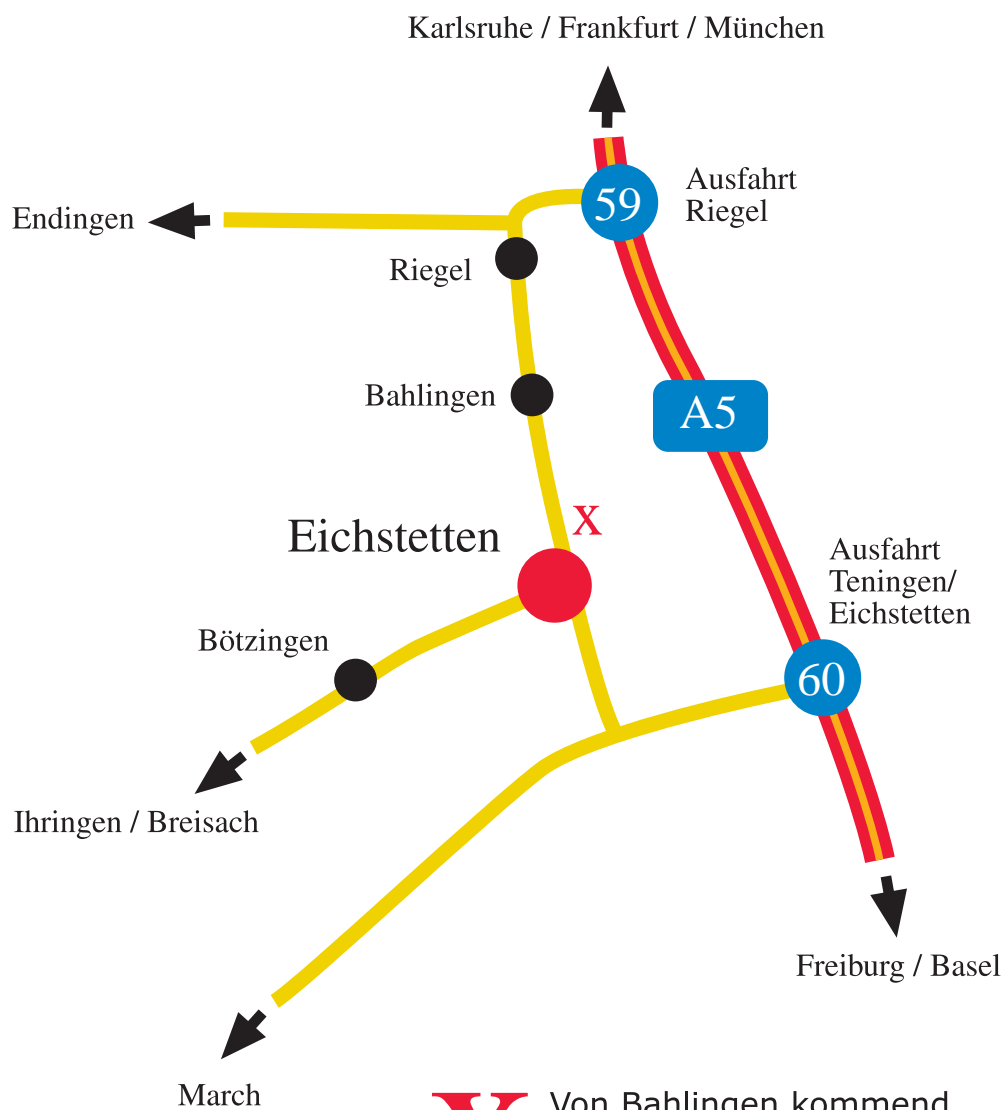

BRUNNENHOF

Wir wünschen eine angenehme Reise

Bei Fragen erreichen Sie uns unter 0 76 63 - 9 94 55

X Von Bahlingen kommend
finden Sie uns links direkt
vor dem Ortseingang.

Aus Eichstetten kommend
ca. 50 m nach dem

Ortsschild rechts.